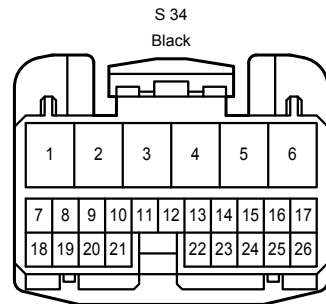

Kinetic Dynamic Suspension System

Kinetic Dynamic Suspension System

S 36  
White

S 37  
Black

1A  
White

1E  
White

1E  
White

1F  
White

1G  
White

1K  
White

BJ1  
White

BL1  
Gray

IB4  
White

ID1  
Blue

ID2  
White

IK1  
White