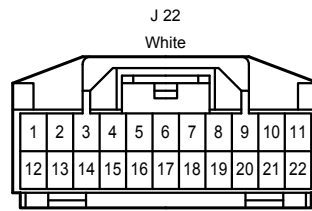

Kinetic Dynamic Suspension System

Kinetic Dynamic Suspension System

S 36  
White

S 37  
Black

1A  
White

1E  
White

1E  
White

1F  
White

1G  
White

1K  
White

BJ1  
White

BL1  
Gray

IB4  
White

ID1  
Blue

ID2  
White

IK1  
White