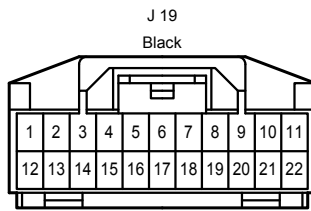

Kinetic Dynamic Suspension System

Kinetic Dynamic Suspension System

S 36  
White

S 37  
Black

1A  
White

1E  
White

1E  
White

1F  
White

1G  
White

1K  
White

BJ1  
White

BL1  
Gray

IB4  
White

ID1  
Blue

ID2  
White

IK1  
White