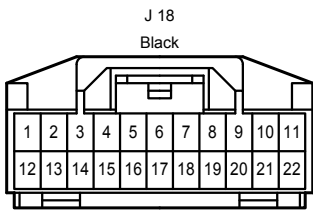

Kinetic Dynamic Suspension System

Kinetic Dynamic Suspension System

S 36  
White

S 37  
Black

1A  
White

1E  
White

1E  
White

1F  
White

1G  
White

1K  
White

BJ1  
White

BL1  
Gray

IB4  
White

ID1  
Blue

ID2  
White

IK1  
White