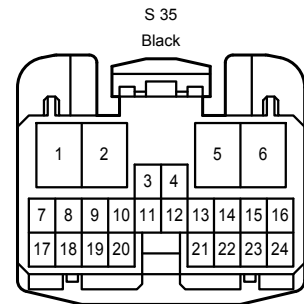

Kinetic Dynamic Suspension System

Kinetic Dynamic Suspension System

S 36  
White

S 37  
Black

1A  
White

1E  
White

1E  
White

1F  
White

1G  
White

1K  
White

BJ1  
White

BL1  
Gray

IB4  
White

ID1  
Blue

ID2  
White

IK1  
White