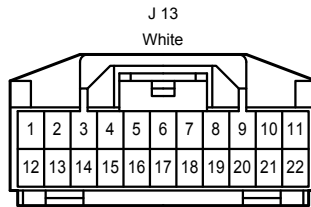

Kinetic Dynamic Suspension System

Kinetic Dynamic Suspension System

S 36  
White

S 37  
Black

1A  
White

1E  
White

1E  
White

1F  
White

1G  
White

1K  
White

BJ1  
White

BL1  
Gray

IB4  
White

ID1  
Blue

ID2  
White

IK1  
White