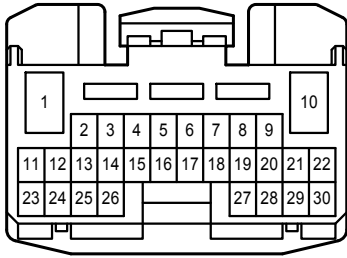

Kinetic Dynamic Suspension System

Kinetic Dynamic Suspension System

S 36  
White

S 37  
Black

1A  
White

1E  
White

1E  
White

1F  
White

1G  
White

1K  
White

BJ1  
White

BL1  
Gray

IB4  
White

ID1  
Blue

ID2  
White

IK1  
White