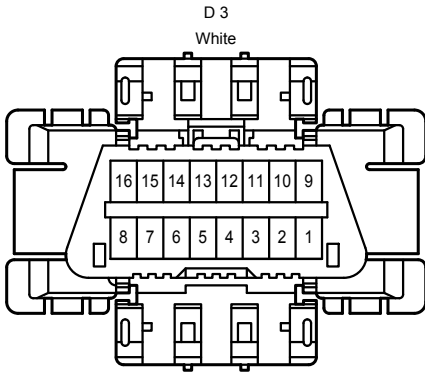

Kinetic Dynamic Suspension System

Kinetic Dynamic Suspension System

S 36  
White

S 37  
Black

1A  
White

1E  
White

1E  
White

1F  
White

1G  
White

1K  
White

BJ1  
White

BL1  
Gray

IB4  
White

ID1  
Blue

ID2  
White

IK1  
White