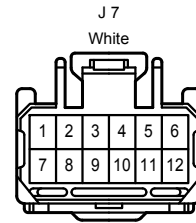

Kinetic Dynamic Suspension System

Kinetic Dynamic Suspension System

S 36  
White

S 37  
Black

1A  
White

1E  
White

1E  
White

1F  
White

1G  
White

1K  
White

BJ1  
White

BL1  
Gray

IB4  
White

ID1  
Blue

ID2  
White

IK1  
White